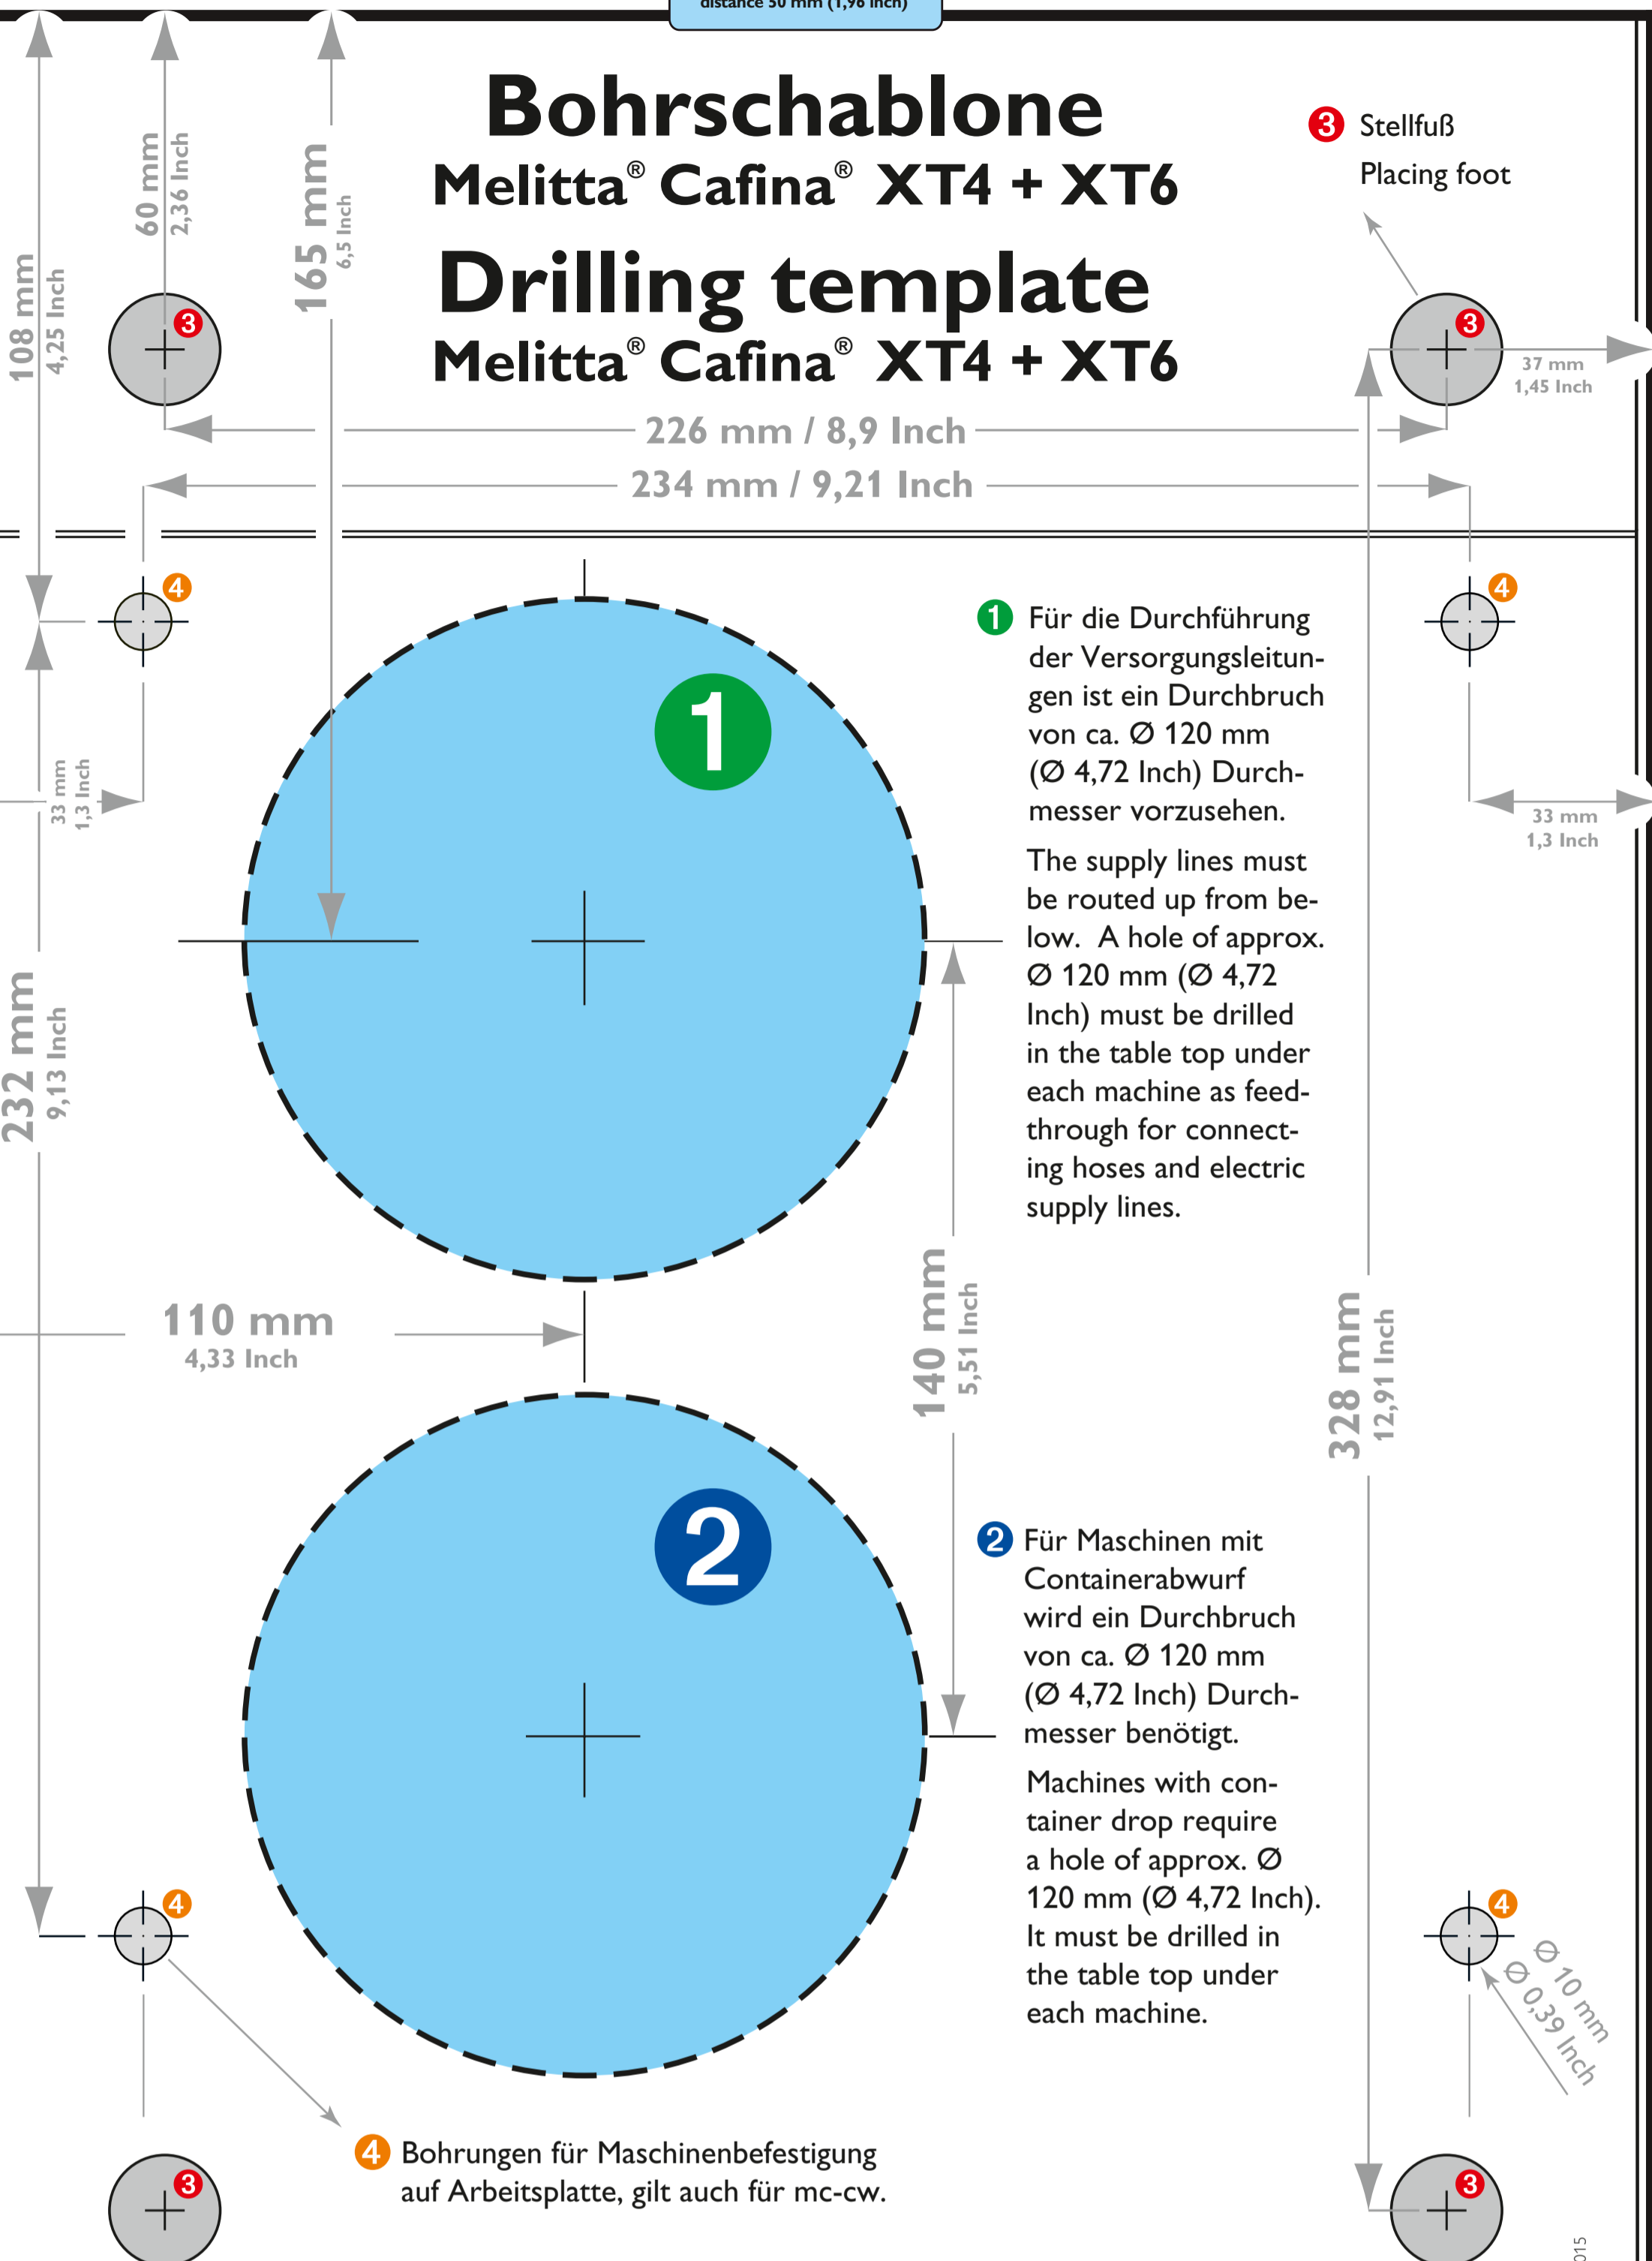

**ACHTUNG**

Mindest - Wandabstand 50 mm

**ATTENTION**

Minimum wall distance 50 mm (1,96 inch)

# Bohrschablone Melitta® Cafina® XT4 + XT6 Drilling template Melitta® Cafina® XT4 + XT6

**3** Stellfuß  
Placing foot

**Aussenformat:**  
**300 x 580 mm**  
**Overall dimension:**  
**300 x 580 mm**  
**11,81 x 22,83 Inch**